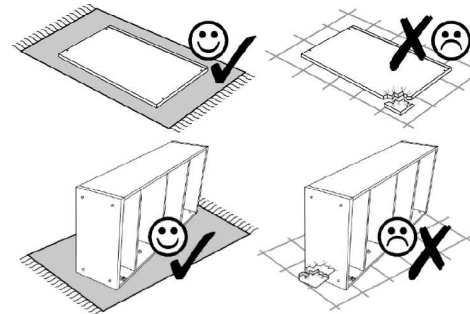

- (D) Montageanleitung
- (FR) Notice de montage
- (NL) Handleiding voor de montage
- (CZ) Montážní návod
- (HU) Szerelési útmutató
- (TR) Montaj talimatı

- (GB) Assembly Instructions
- (IT) Istruzioni di montaggio
- (PL) Instrukcja montaży
- (SK) Návod na montáž
- (RO) Instrucțiuni de montaj
- (RU) Инструкции по монтажу

2-2,5

1

V 3x13 x16	H 6,3x13 x16	W x2	YA 4x27 x4	DA x4	D x4	DB L-1850mm x2	ZF x4
W6 L-797mm x1	ZB x8	X x8	ZC x13	S L-1867mm x1	N 3x20 x40	YD 7x50 x20	WB x1
A 8x32 x38	T x2	ND 3,5x16 x16	B x3	SP x8	C x3	Z x3	ZG x20