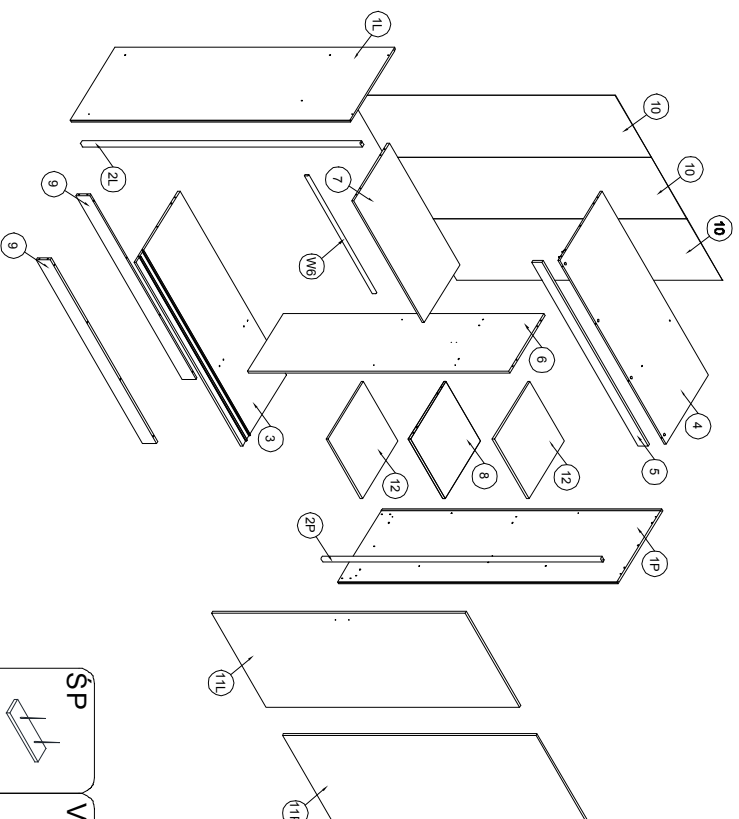

- Ⓚ Montageanleitung
- ⓕⓇ Notice de montage
- ⓃⓁ Handleiding voor de montage
- ⒸⓏ Montážní návod
- ⓗⓗ Szerelési útmutató
- ⓉⓇ Montaj talimatı
- ⓖⓅ Assembly Instructions
- ⓇⓇ Istruzioni di montaggio
- ⓅⓁ Instrukcja montażu
- ⓈⓀ Návod na montáž
- Ⓡⓐ Instrucțiunile de montaj
- Ⓡⓗ Инструкции по монтажу

2-2,5

1

H 6,3x13 X16	W X2	YA 4x27 X4	DA X4	D X4	LM X10	SP X8	V 3x13 X16
W6 L-997mm X1	ZB X8	X X8	ZC X23	S L-1867mm X1	N 3x20 X42	YD 7x50 X20	Z X4
A 8x32 X40	T X2	ND 3,5x16 X16	B X4	GLUE X1	C X4	ZG X1	ZG X20

2

- YD 7x50 X4
- WB X1
- ZG X4

7

- YD 7x50 X4
- WB X1
- ZG X4

8

- YD 7x50 X12
- WB X1
- ZG X12

9

10

- SP X8
- X X8
- ZC X23
- S L-1887mm X1
- N 3x20 X42